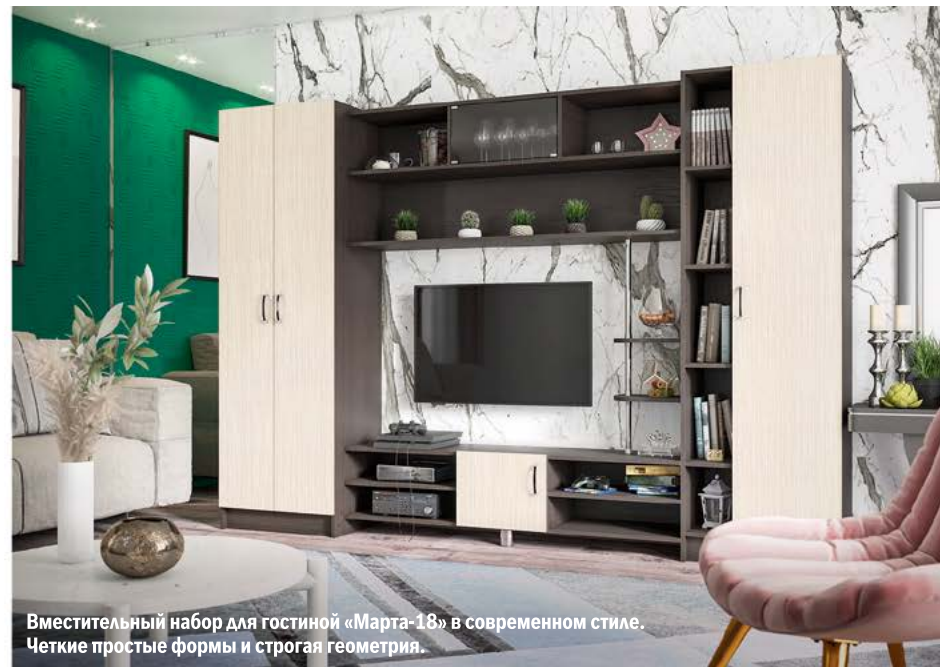

Образцы декора фасада ЛДСП

Дуб белфорд

Корпус

Венге

Вместительный набор для гостиной «Марта-18» в современном стиле. Четкие простые формы и строгая геометрия.

Размер изделия (ШхВхГ): 2700x1900x440 мм
Ниша под ТВ: 1170x900 мм
Размер шкафа со штангой (ШхВхГ): 600x1900x440 мм
Размер шкафа с полками (ШхВхГ): 600x1900x360 мм