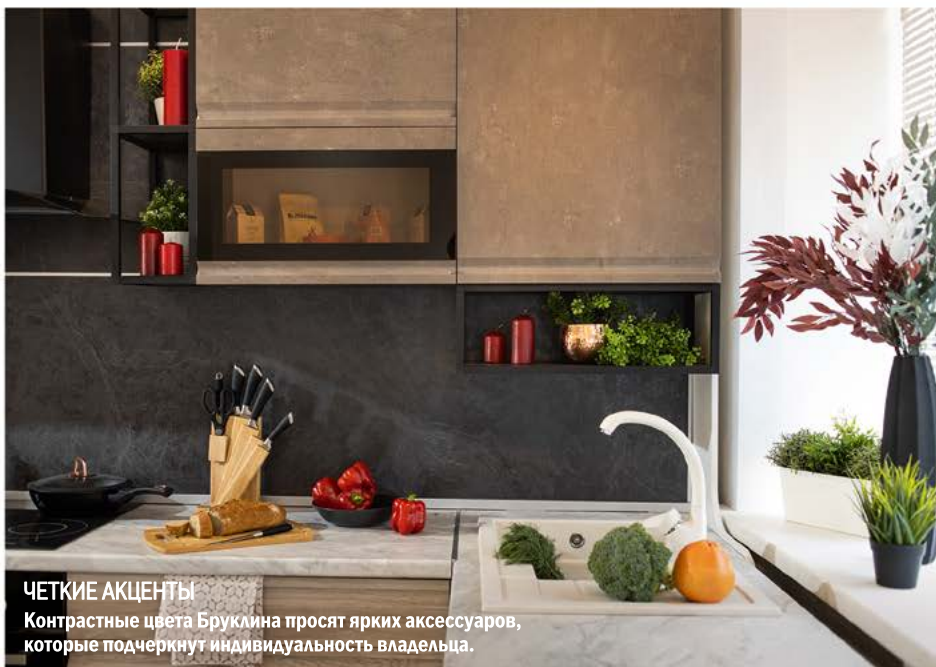

МОДУЛЬНАЯ КУХНЯ БРУКЛИН

брутальный
ЛОФТ

БРУКЛИН

БРУКЛИН