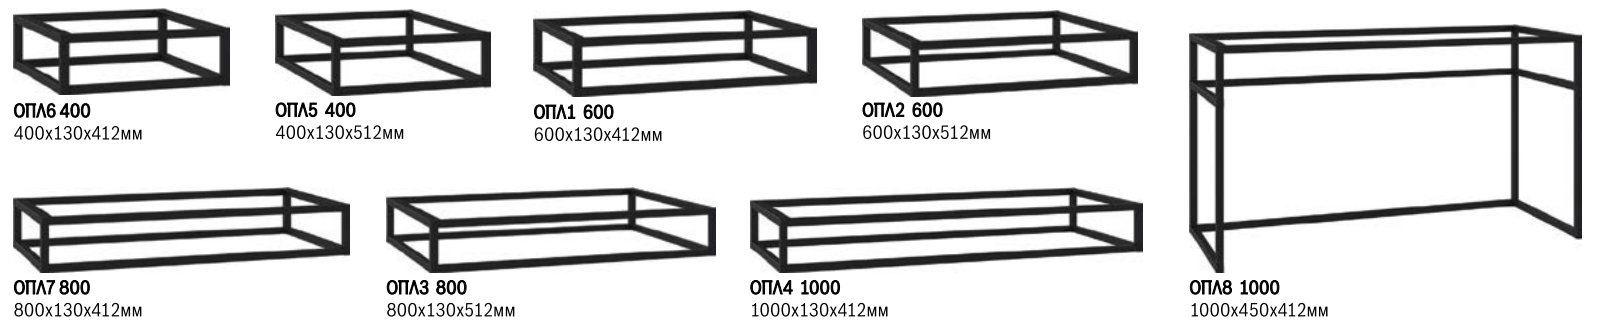

ОПЛ 6 400 400x130x412мм
ОПЛ 5 400 400x130x512мм
ОПЛ 1 600 600x130x412мм
ОПЛ 2 600 600x130x512мм
ОПЛ 7 800 800x130x412мм
ОПЛ 3 800 800x130x512мм
ОПЛ 4 1000 1000x130x412мм
ОПЛ 8 1000 1000x450x412мм