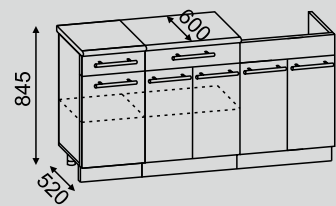

кухонный гарнитур 1,6м

Столешница

Семолина 26 мм

* Модули с ящиками оснащены роликовыми направляющими.

Практичный комплект из ЛДСП длиной 2,0 метра в современном стиле спроектирован для удобного ежедневного использования