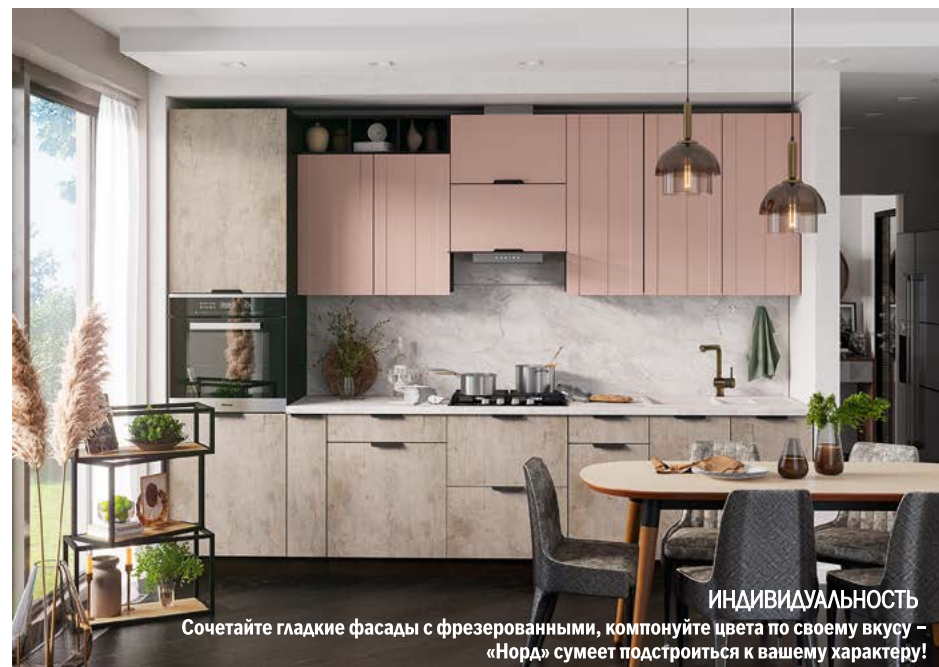

Нестандартное решение для стандартных модулей

ИНДИВИДУАЛЬНОСТЬ
Сочетайте гладкие фасады с фрезерованными, компокуйте цвета по своему вкусу – «Норд» сумеет подстроиться к вашему характеру!

Фасады без ручек, выполнены с увеличенной высотой для удобного открывания створки.