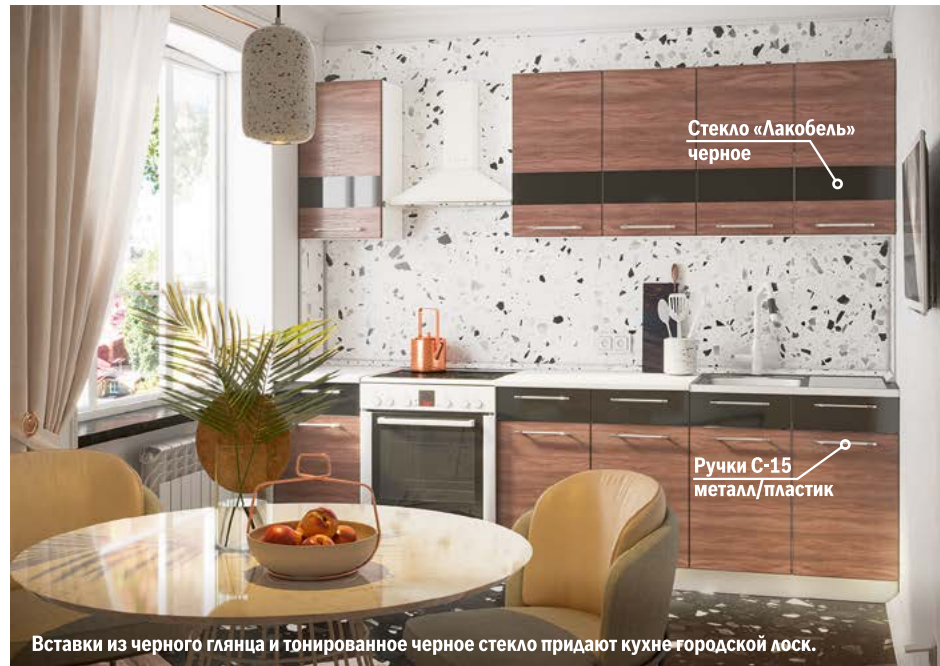

ТАТЬЯНА

кухонный гарнитур 2,0м ОЛЕСЯ

Образцы декора фасада ЛДСП/МДФ

Дуб сонома/
Ваниль шагрень Ясень шимо темный/
Черный глянец

Корпус Столешница

Белый Антарес 26 мм

* Модули с ящиками оснащены роликовыми направляющими.