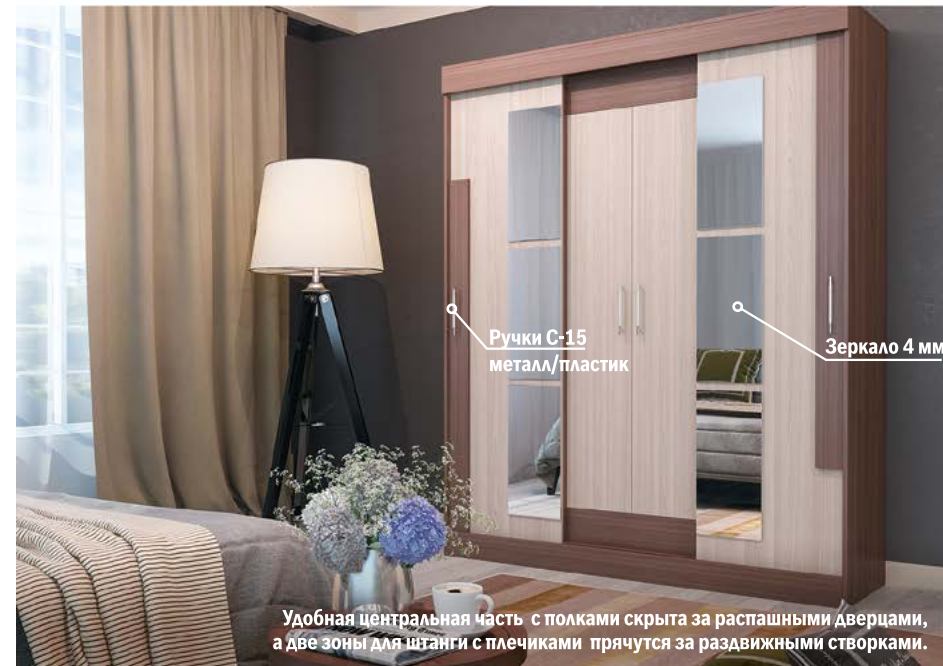

шкаф-купе ФЕНИКС

Образцы декора фасада ЛДСП

Дуб белфорда

Ясень шимо светлый

Корпус

Венге

Ясень шимо темный

Размер изделия (ШхВхГ):
1500x2100x540 мм
1700x2100x540 мм