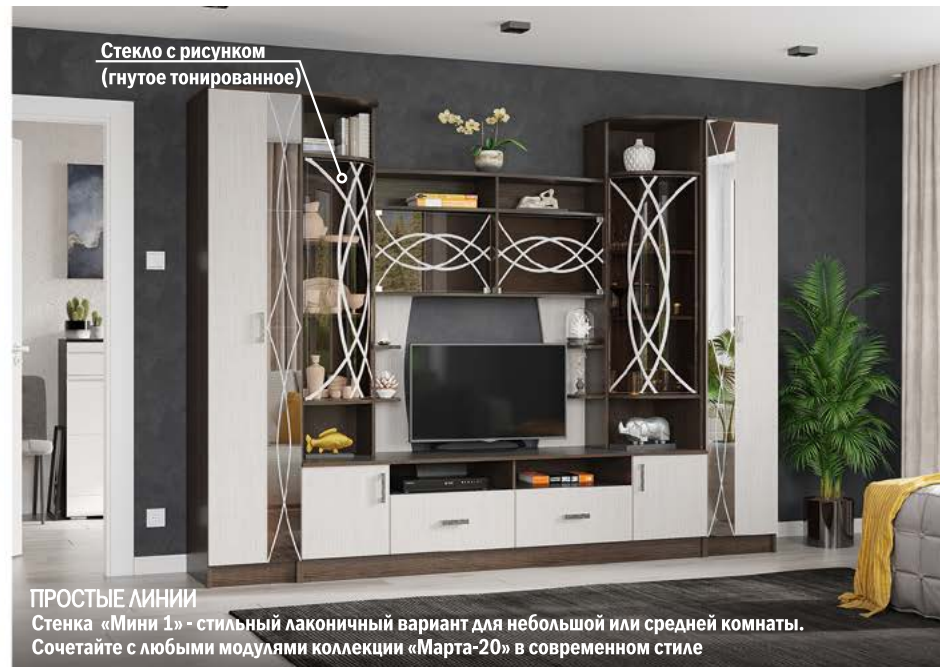

Светлые оттенки фасадов и корпуса, открытые ниши и полки, вертикальный рисунок на стеклах визуально делают стенку «Мини-1» воздушной и легкой.