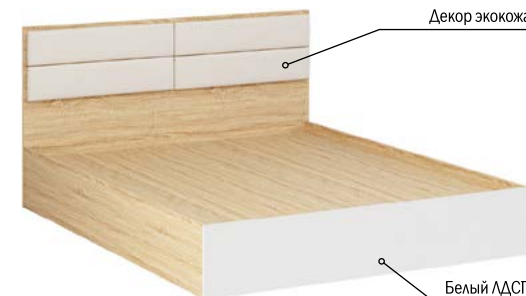

КР-160 - 1642x900x2042 мм

Размер спального места 1600x54x2000 мм.
Максимальная нагрузка 160 кг.
Кровать с ЛДСП основанием.