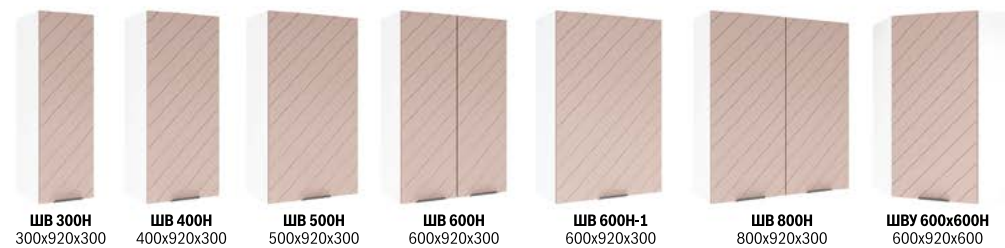

навесные модули 920мм