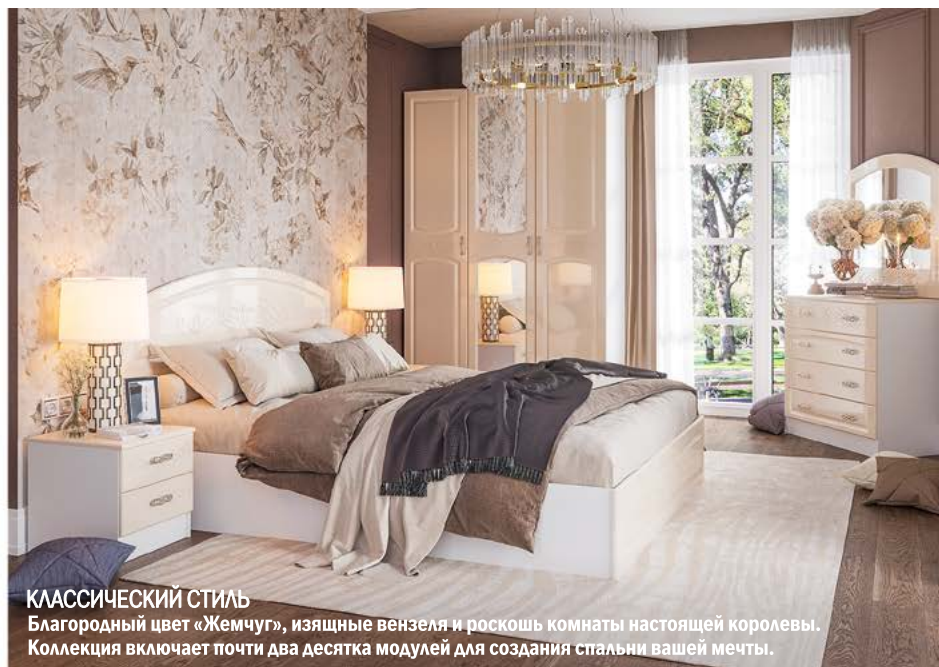

МОДУЛЬНАЯ СПАЛЬНЯ ВЕНЕЦИЯ

Образцы декора
фасада МДФ

Жемчуг

Корпус

Белый

ВЕНЕЦИЯ

КЛАССИЧЕСКИЙ СТИЛЬ

Благородный цвет «Жемчуг», изящные вензеля и роскошь комнаты настоящей королевы. Коллекция включает почти два десятка модулей для создания спальни вашей мечты.