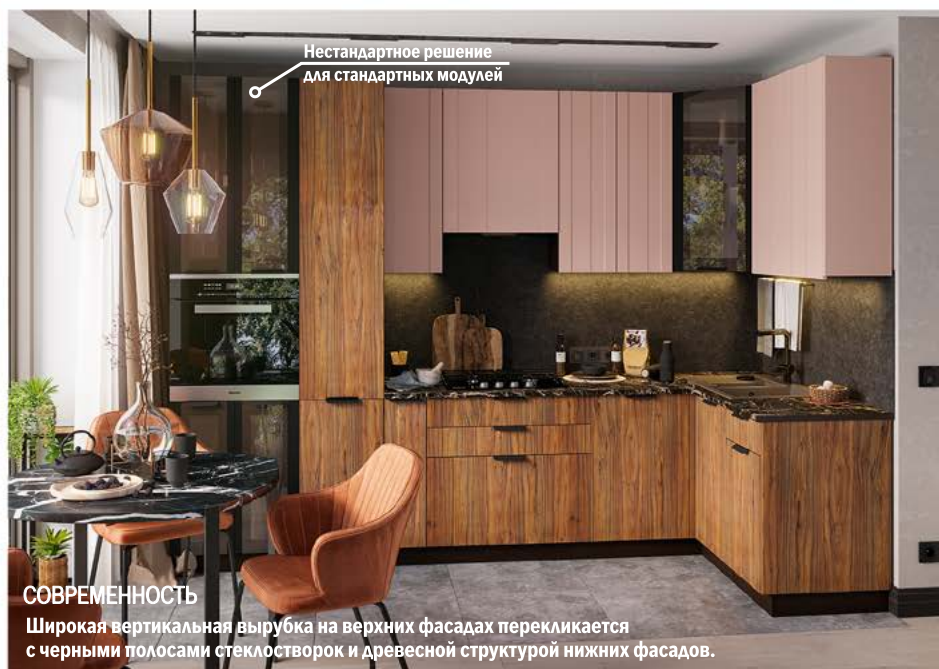

СВЕЖЕСТЬ
Фрезеровка Stoun спокойна и основательна, как выглаженные ветром камни северных гор.

СОВРЕМЕННОСТЬ
Широкая вертикальная вырубка на верхних фасадах перекликается с черными полосами стеклостворок и древесной структурой нижних фасадов.

Нестандартное решение для стандартных модулей