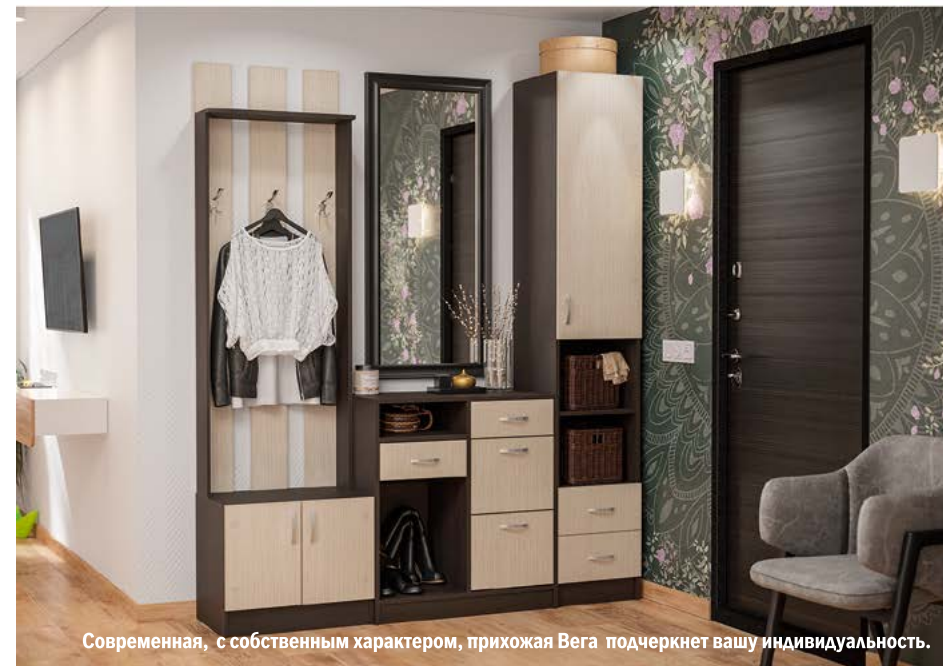

Светлые шкафы из ЛДСП «Дуб белфорд» наполняют прихожую светом и легкостью.

Современная, с собственным характером, прихожая Вега подчеркнет вашу индивидуальность.