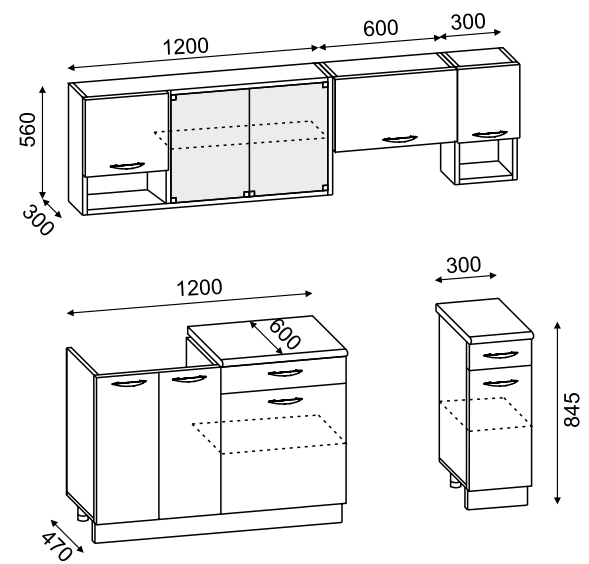

Сочетание открытых и закрытых полок, светлых древесных тонов и темного стекла наполняет кухню особой атмосферностью.

*Обратите внимание!
Модули длиной 1200мм (ШВ 1200, ШН1Я 1200) представляют цельные конструкции. Внутренняя перегородка делит такие модули на две части, на каждую из которых навешиваются отдельные фасады.
Модули с ящиками оснащены роликовыми направляющими.