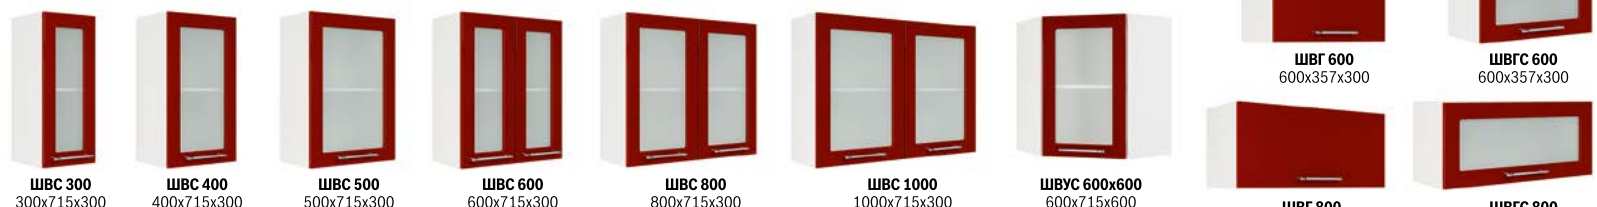

Модульная система «София»

Образцы декора корпуса ЛДСП

Белый Венге Лайм*

навесные модули 715 мм