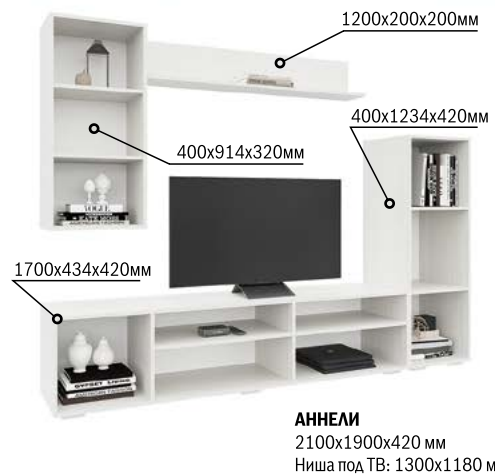

АННЕЛИ
2100x1900x420 мм
Ниша под ТВ: 1300x1180 мм

Гостиная Аннели - стильный комплект для поклонников минимализма и функциональности. Визуально легкая конструкция состоит из нескольких лаконичных модулей - напольной тумбы под ТВ с закрытыми отделениями, открытой полки и двух навесных пеналов. Подвесные элементы экономят в помещении место, а глянцевые поверхности сделают его визуально просторнее.