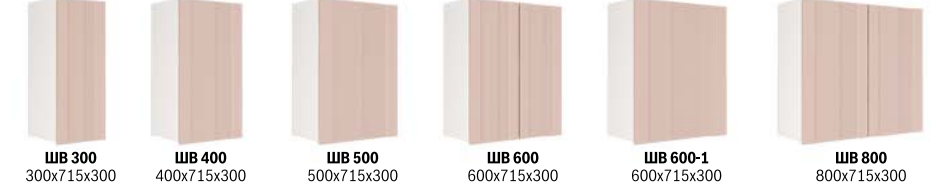

фрезеровка Stoun

навесные модули 715мм

навесные модули 920мм

Фасады с фрезеровкой Stoun производятся в декорах «Софт даймонд» и «Софт какао».

Размещаются только на верхних модулях высотой 715 и 920 мм.

Обратите внимание на ограниченный модульный ряд (стр. 12-13).