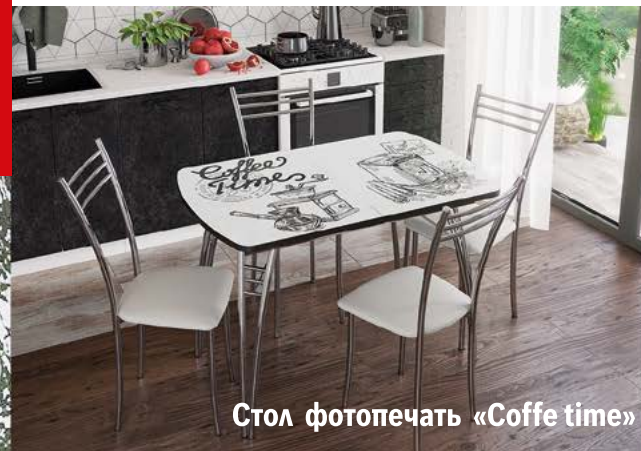

ОБЕДЕННАЯ ГРУППА

готовые решения
ДЛЯ КУХНИ

ОБЕДЕННАЯ ГРУППА

ОБЕДЕННАЯ ГРУППА