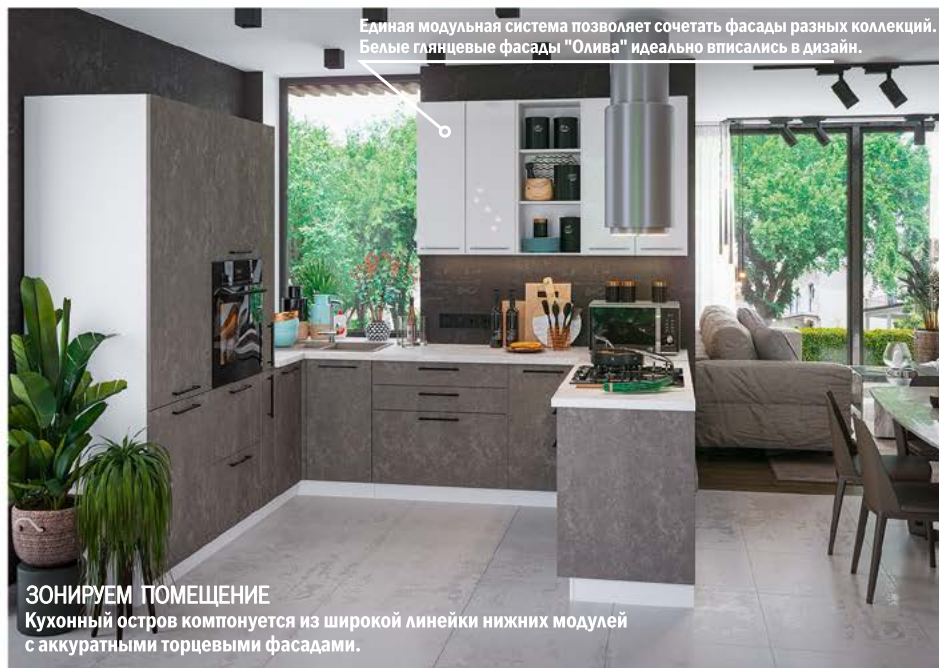

МОДУЛЬНАЯ КУХНЯ
НУВЕЛЬ бетон

НУВЕЛЬ

ДОБАВЛЯЕМ «ВОЗДУХ»
Горизонтальные навесные модули цвета «Бетон белый» визуально расширяют кухню.

Единая модульная система позволяет сочетать фасады разных коллекций. Белые глянцевые фасады «Олива» идеально вписались в дизайн.