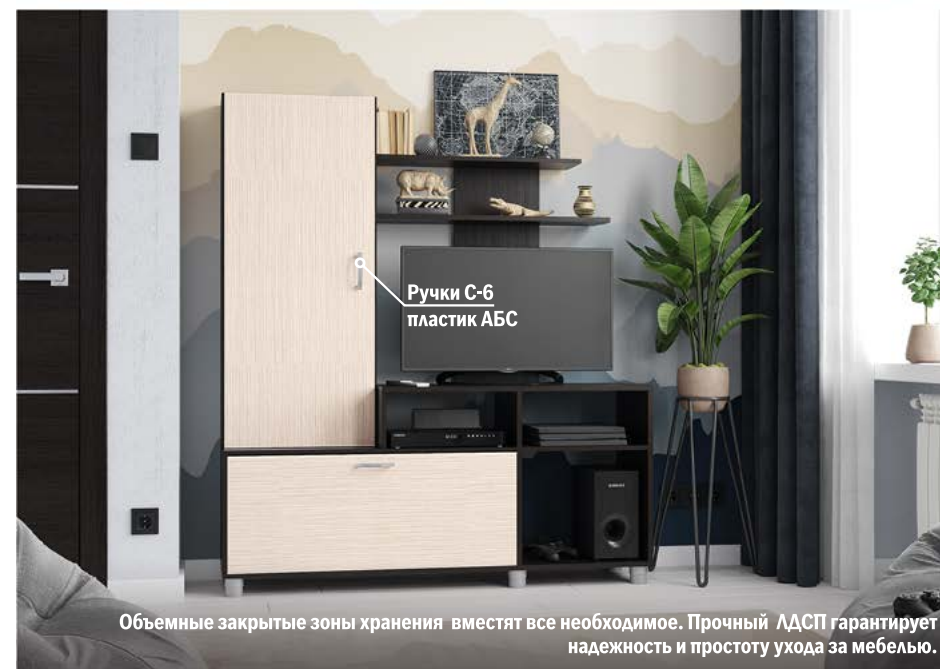

Размер изделия (ШхВхГ):
1746x1428x380 мм

Мини-гостиную в скандинавском стиле «Дели» можно разместить в любой комнате квартиры.

КОМПЛЕКТ ГОСТИНОЙ МАРТА-16

Образцы декора фасада ЛДСП

Дуб белфорд

Корпус

Венге

Мини-комплект для гостиной «Марта-16» гармонично смотрится даже в квартире-студии.