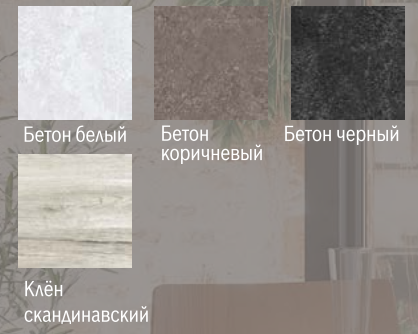

брутальный ЛОФТ

Модульная кухня «Бруклин» в стиле городского конструктивизма: интегрированные ручки, четкие формы, тонированное стекло и «бетонные» расцветки.

Модульная линейка «Бруклина» имеет особенности, см. стр. 31.

Современные тенденции требуют оформления квартиры в сквозном стиле. Вы можете создать единую зону «кухня-гостиная», используя модульную гостиную «Бруклин» см. (стр. 162-167).

Образцы декора фасада МДФ