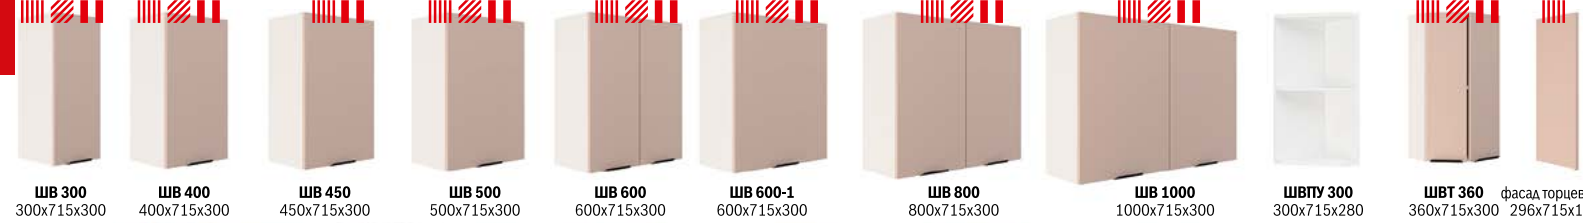

*Н 920 - В данном декоре фасад производится как на стандартную высоту 715 мм, так и на 920 мм.

Модульная система «Норд»

НОРА

Образцы фрезеровок (обозначение на схеме)

Образцы декора корпуса ЛДСП

навесные модули 715 мм