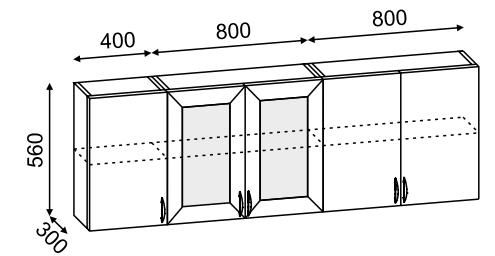

кухонный гарнитур ТАТЬЯНА ТОП

готовые решения
ДЛЯ КУХНИ

ТАТЬЯНА

Образцы декора фасада ЛДСП

Дуб белфорда/ Венге / Ясень шимо светлый/ Ясень шимо темный

Корпус

Венге / Ясень шимо темный

Столешница

Семolina 26 мм

Стекло 4мм прозрачное

Ручки С-6 пластик АБС

кухонный гарнитур 2,0м

кухонный гарнитур 1,6м

Кухонный гарнитур «Татьяна» - это сочетание простоты и функциональности. Модули с ящиками оснащены роликовыми направляющими.

ТАТЬЯНА