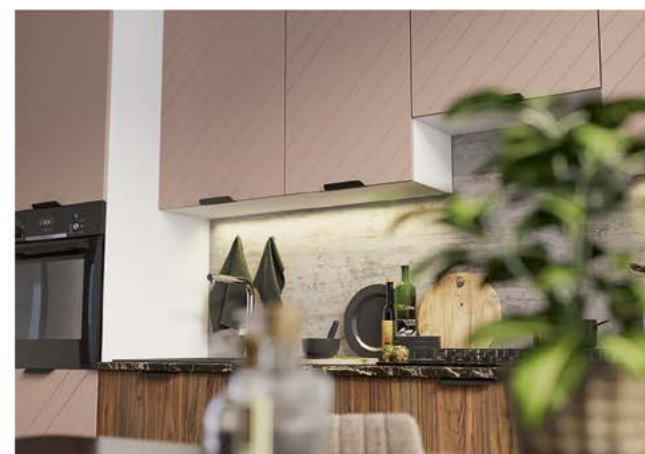

Фасады со стеклом буквально расширяют пространство, органично смотрятся в любом интерьере и подходят для воплощения самых невероятных дизайнерских задумок.

*Н 920 - В данном декоре фасад производится как на стандартную высоту 715 мм, так и на 920 мм.