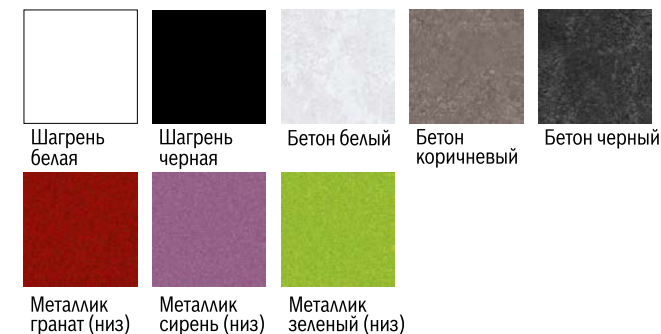

Нувель бетон коричневый 1,8 м
Однотонные комплекты фасадов можно разнообразить комплектами с фотопечатью (стр. 94-95).

КОМПЛЕКТЫ ФАСАДОВ ОДНОТОННЫЕ

КОМПЛЕКТЫ

Образцы декора фасада МДФ 1,6 м верх\низ

Образцы декора фасада МДФ 1,8 м верх\низ