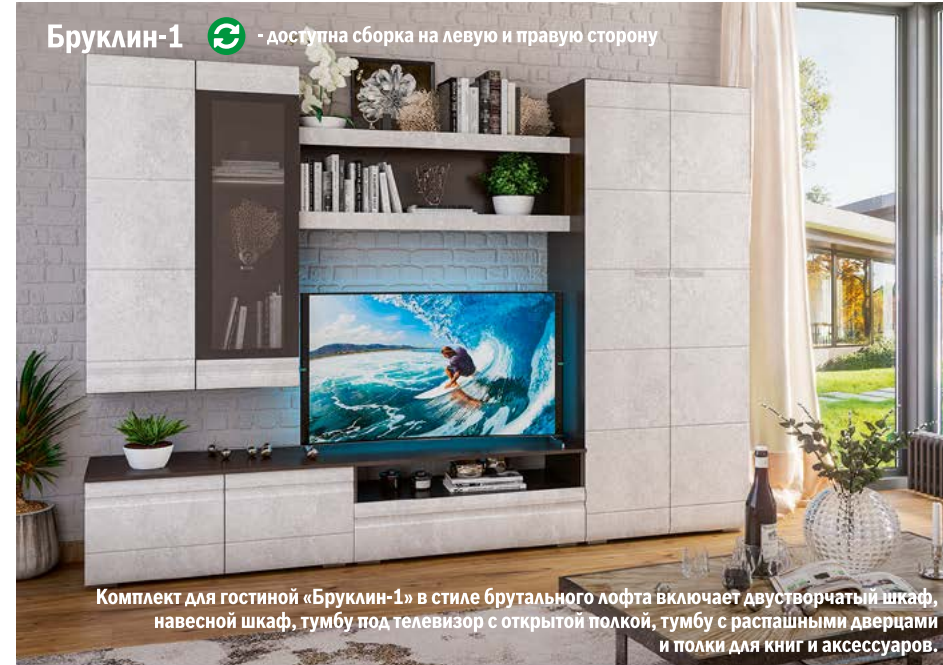

КОМПЛЕКТ ГОСТИНОЙ
БРУКЛИН

Бруклин-1 - доступна сборка на левую и правую сторону

Комплект для гостиной «Бруклин-1» в стиле брутального лофта включает двусторчатый шкаф, навесной шкаф, тумбу под телевизор с открытой полкой, тумбу с распашными дверцами и полки для книг и аксессуаров.

Образцы декора фасада МДФ

Бетон белый

Корпус

Венге

Гостиная Бруклин 1 продается только комплектом. При желании комплект можно дополнить любыми модулями из модульной гостиной Бруклин.

Комплект «Бруклин-1» (ШхВхГ): 2800x2000x450 мм.
ниша под ТВ 1200x1000 мм.