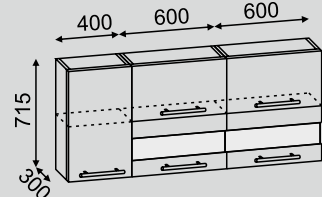

кухонный гарнитур 1,6м

Столешница

Семолина 26 мм

* Модули с ящиками оснащены роликовыми направляющими.

Практичный комплект из ЛДСП длиной 2,0 метра в современном стиле спроектирован для удобного ежедневного использования