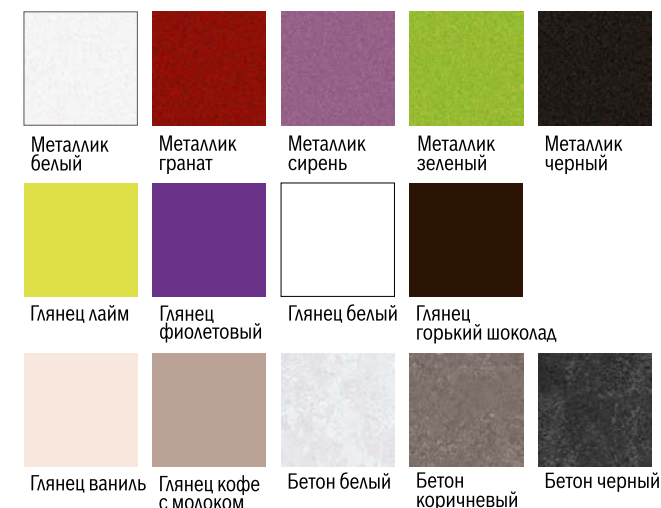

Нувель бетон коричневый 1,8 м
Однотонные комплекты фасадов можно разнообразить комплектами с фотопечатью (стр. 94-95).

Образцы декора фасада МДФ 2,1 м верх\низ