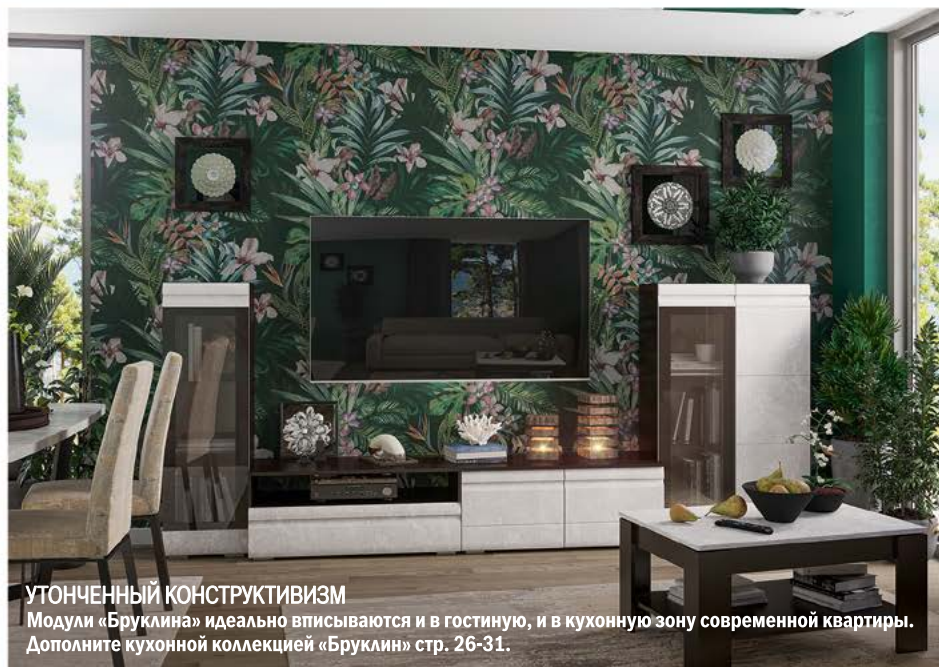

СТИЛЬ НЕБОСКРЕБА
Навесные шкафы - решение, визуально разгружающее комнату, создающее современный стильный интерьер.

УТОНЧЕННЫЙ КОНСТРУКТИВИЗМ
Модули «Бруклина» идеально вписываются и в гостиную, и в кухонную зону современной квартиры. Дополните кухонной коллекцией «Бруклин» стр. 26-31.