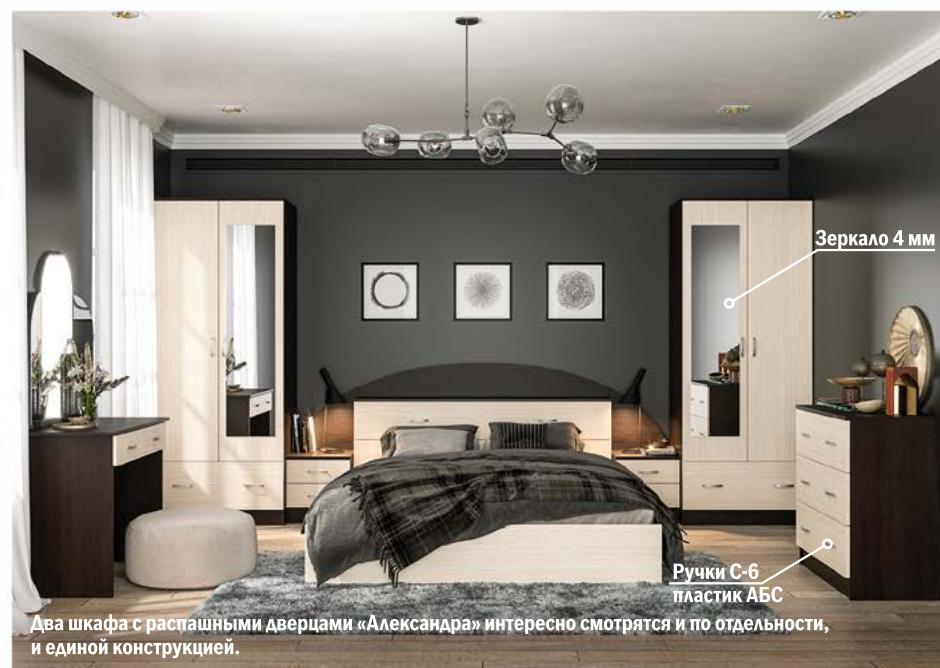

Корпус

Венге

Наполнение шкафа
ШК-4 см. на стр. 108, 144

откидная створка
кровати

Полукруглое декоративное изголовье состоит из трех частей и отдельно крепится над прикроватным блоком и тумбами.

Зеркало 4 мм