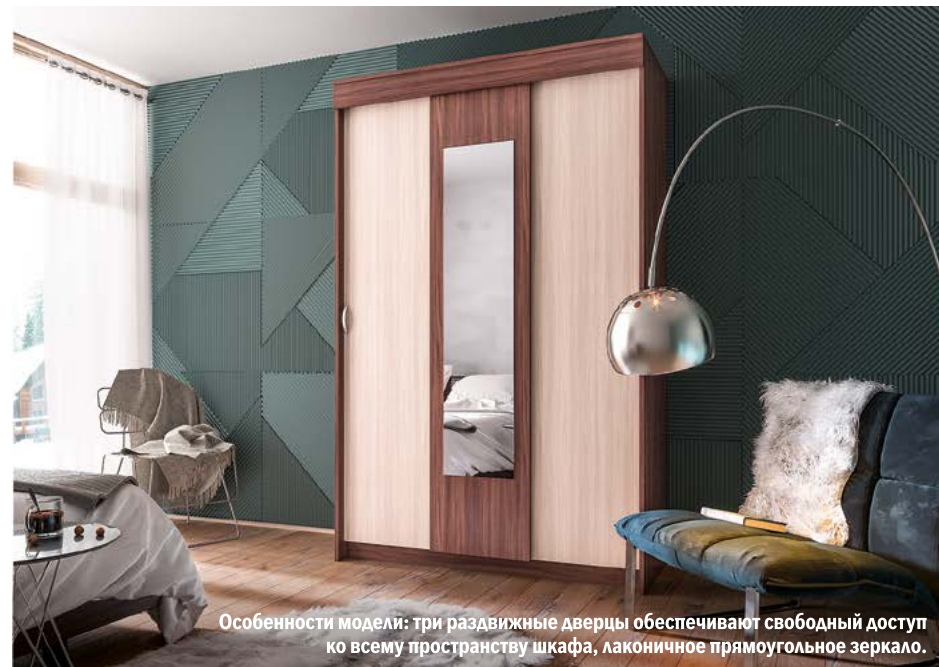

шкаф-купе БАСЯ

Образцы декора фасада ЛДСП/Корпус

Размер изделия (ШхВхГ): 1300x2020x500 мм