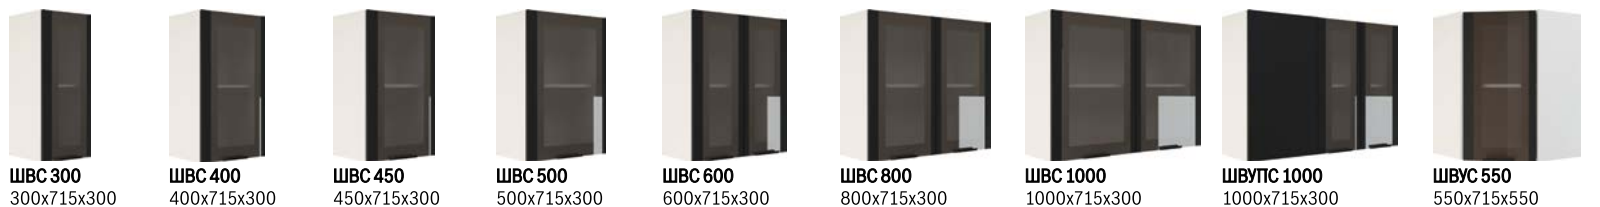

Секлостворки

Доступно в декоре: Софт черный, Стекло тонированное.

ШВС 300 300x715x300
ШВС 400 400x715x300
ШВС 450 450x715x300
ШВС 500 500x715x300
ШВС 600 600x715x300
ШВС 800 800x715x300
ШВС 1000 1000x715x300
ШВУПС 1000 1000x715x300
ШВУС 550 550x715x550