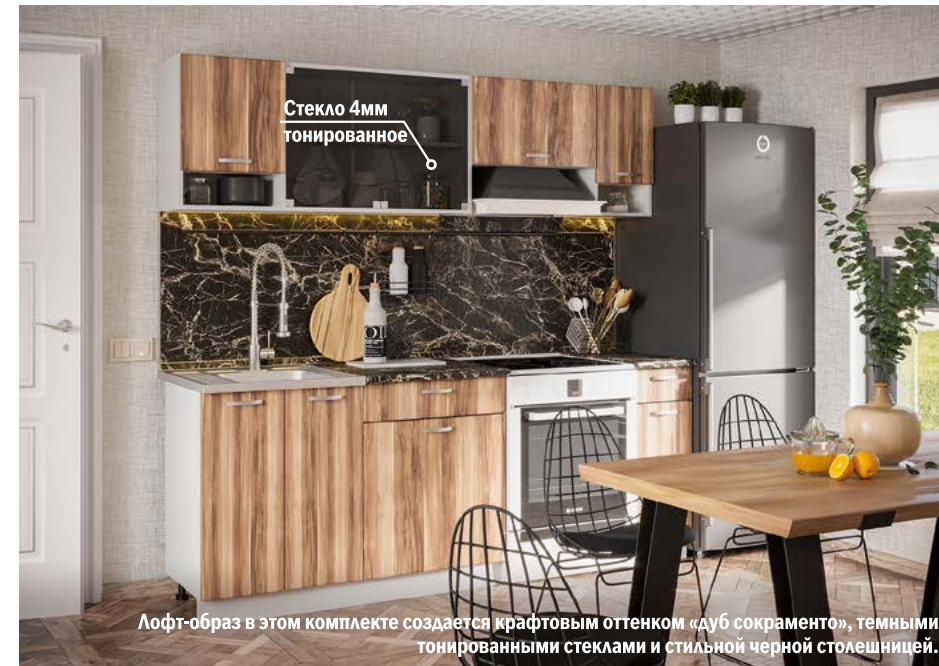

Лофт-образ в этом комплекте создается крафтовым оттенком «дуб сокраменто», темными тонированными стеклами и стильной черной столешницей.