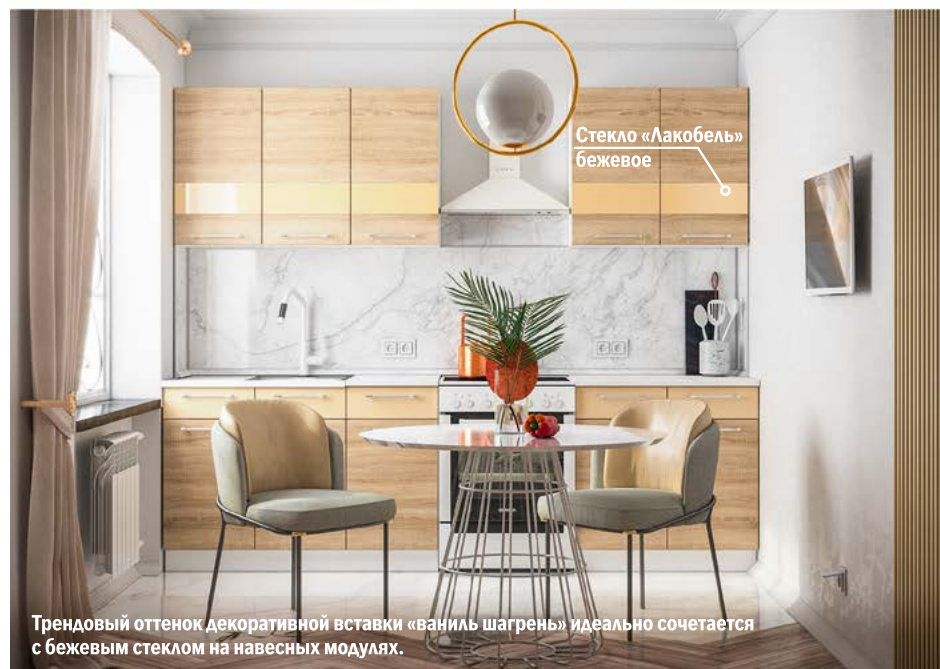

Трендовый оттенок декоративной вставки «ваниль шагрень» идеально сочетается с бежевым стеклом на навесных модулях.

кухонный гарнитур 2,1м ЗАРА

Образцы декора фасада ЛДСП

Дуб сокраменто Ясень шимо светлый

Корпус

Белый Ясень шимо темный

Черный мрамор 26 мм