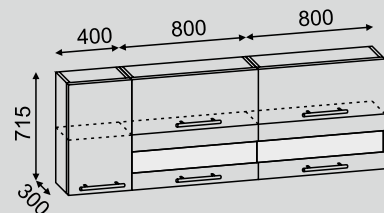

кухонный гарнитур МАША ^{ТОП}

Образцы декора фасада МДФ

Венге/
Дуб сонома

Корпус

Венге

кухонный гарнитур 2,0м