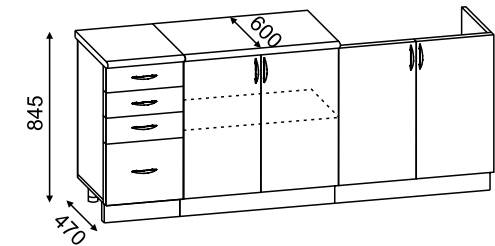

кухонный гарнитур ТАТЬЯНА ТОП

готовые решения
ДЛЯ КУХНИ

ТАТЬЯНА

Образцы декора фасада ЛДСП

Дуб белфорда/ Венге / Ясень шимо светлый/ Ясень шимо темный

Корпус

Венге / Ясень шимо темный

Столешница

Семolina 26 мм

Стекло 4мм прозрачное

Ручки С-6 пластик АБС

кухонный гарнитур 2,0м

кухонный гарнитур 1,6м

Кухонный гарнитур «Татьяна» - это сочетание простоты и функциональности. Модули с ящиками оснащены роликовыми направляющими.

ТАТЬЯНА