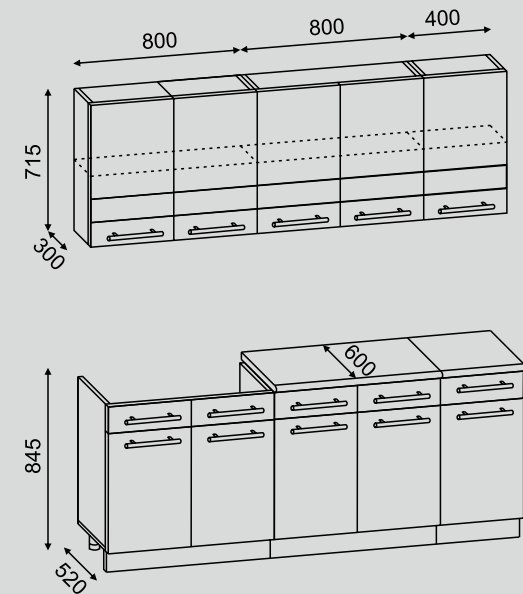

ТАТЬЯНА

кухонный гарнитур 2,0м ОЛЕСЯ

Образцы декора фасада ЛДСП/МДФ

Дуб сонома/
Ваниль шагрень Ясень шимо темный/
Черный глянец

Корпус Столешница

Белый Антарес 26 мм

* Модули с ящиками оснащены роликовыми направляющими.