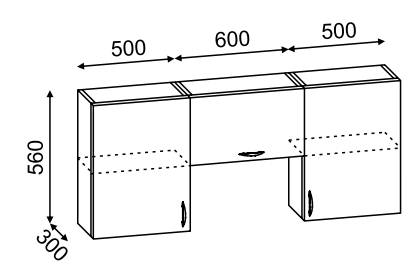

кухонный гарнитур 1,6м

Прочный ЛДСП фасада и корпуса устойчив к влаге и механическим воздействиям.