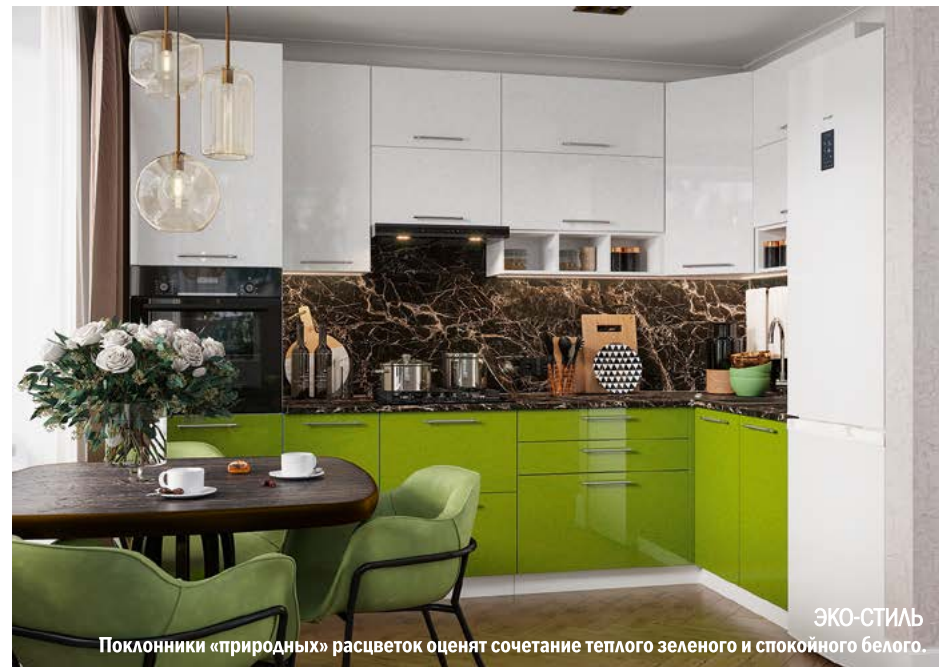

МОДУЛЬНАЯ КУХНЯ
ОЛИВА ^{ТОП}

Стекло «Крезет»

Ручки С-15
металл/пластик

Жизнь прекрасна и удивительна!

ГОРИЗОНТАЛЬ
Широкие модули и металлический блеск покрытия создают ультра-современный образ.

ЭКО-СТИЛЬ
Поклонники «природных» расцветок оценят сочетание теплого зеленого и спокойного белого.