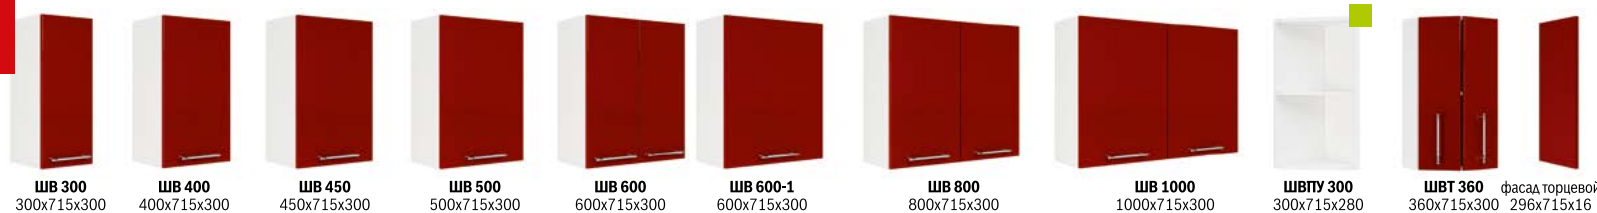

Модульная система «София»

Образцы декора корпуса ЛДСП

Белый Венге Лайм*

навесные модули 715 мм