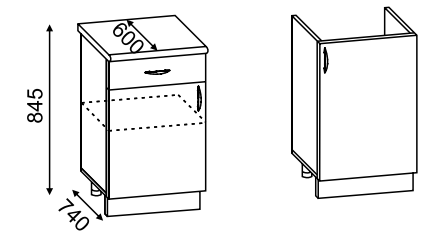

кухонный гарнитур 1,6м

Прочный ЛДСП фасада и корпуса устойчив к влаге и механическим воздействиям.