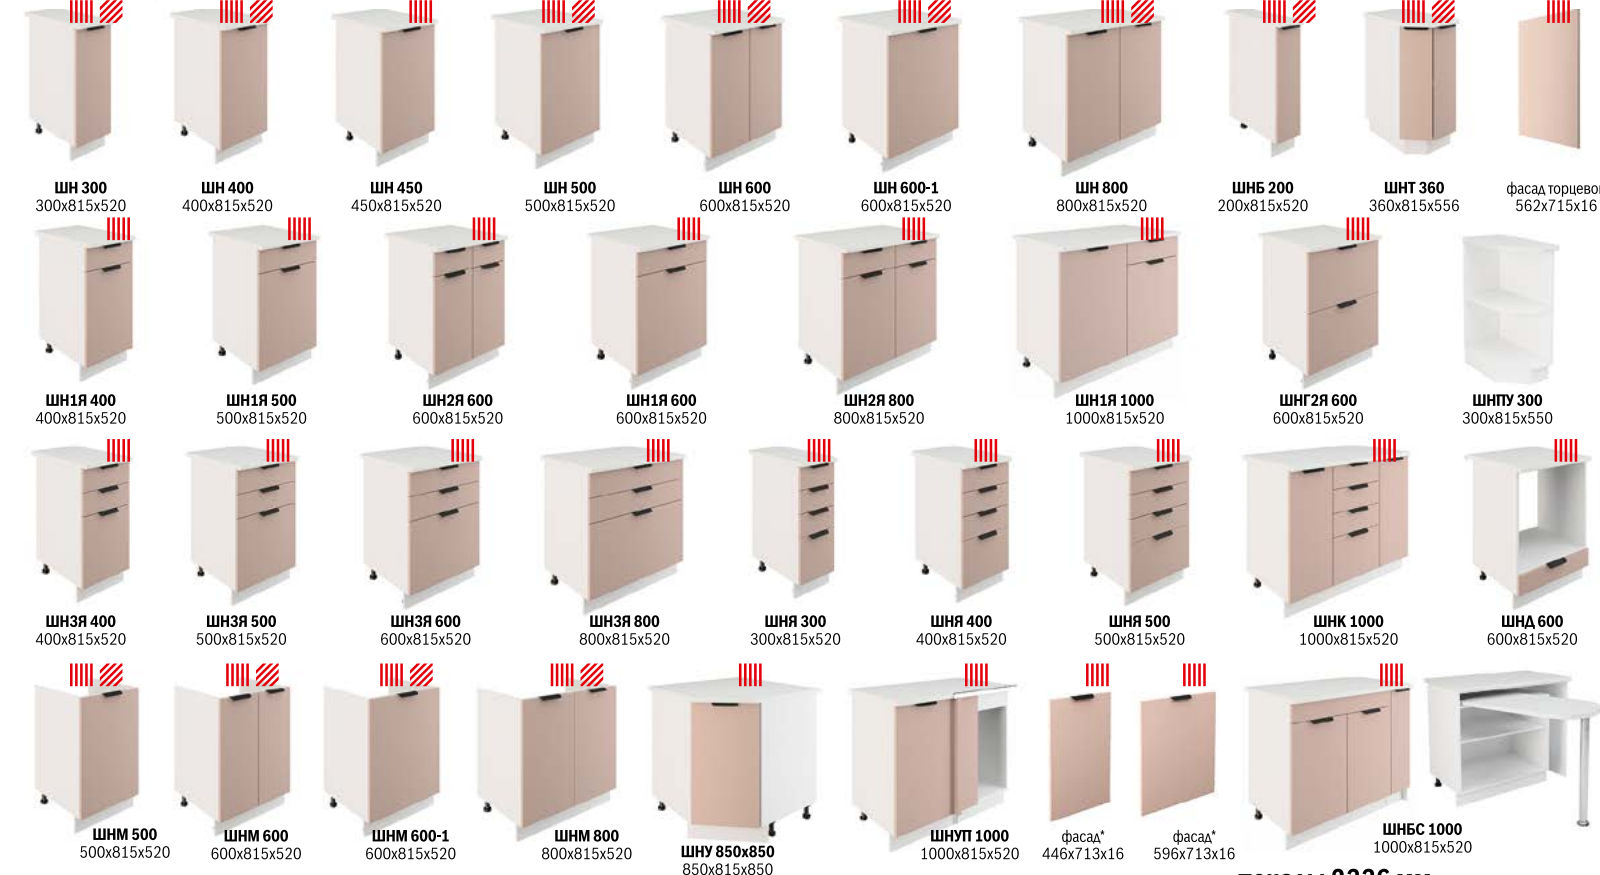

нижние модули