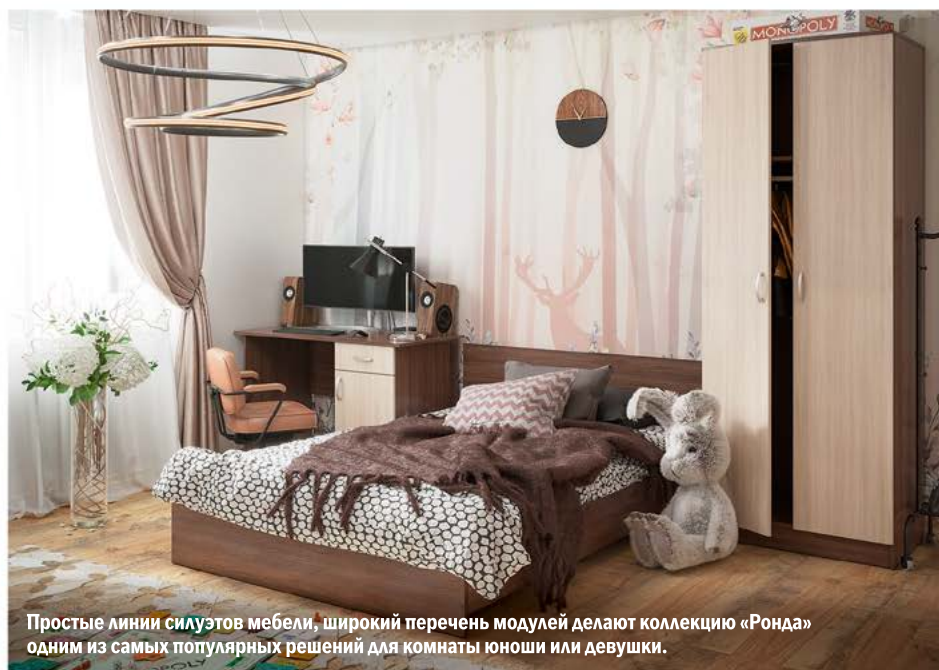

Корпус

Венге Ясень шимо темный Сосна карелия

РОНДА

Односпальная кровать - логичный выбор для комнаты, в которой ребенок и спит, и играет с друзьями.

Простые линии силуэтов мебели, широкий перечень модулей делают коллекцию «Ронда» одним из самых популярных решений для комнаты юноши или девушки.