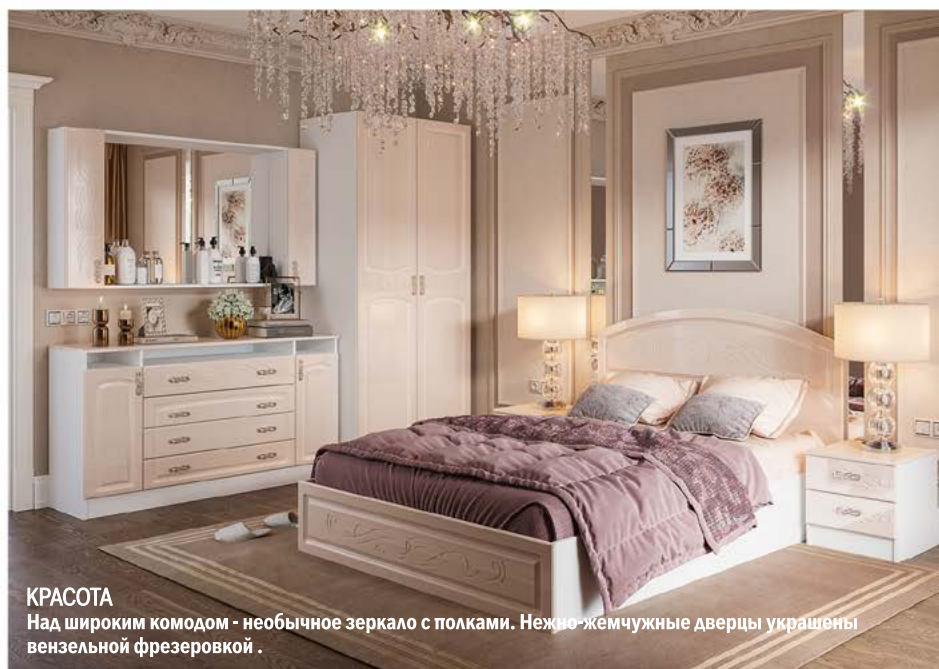

МОДУЛЬНАЯ СПАЛЬНЯ ВЕНЕЦИЯ

Образцы декора
фасада МДФ

Жемчуг

Корпус

Белый

ВЕНЕЦИЯ

КЛАССИЧЕСКИЙ СТИЛЬ

Благородный цвет «Жемчуг», изящные вензеля и роскошь комнаты настоящей королевы. Коллекция включает почти два десятка модулей для создания спальни вашей мечты.