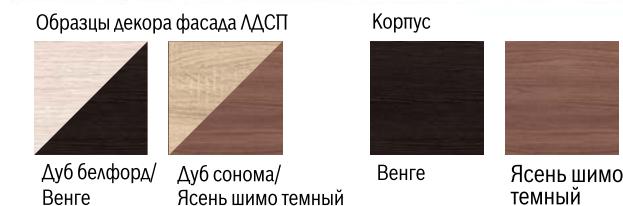

Светлые оттенки фасадов и корпуса, открытые ниши и полки, вертикальный рисунок на стеклах визуально делают стенку «Мини-1» воздушной и легкой.