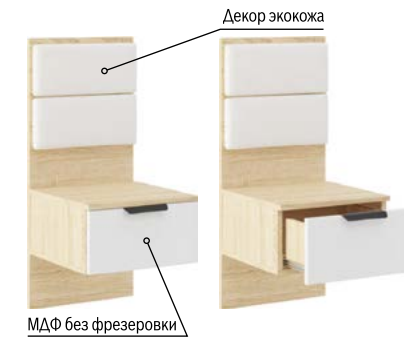

Фасад ЛДСП

Фасад МДФ Line

КМ01-1200 - 1200x836x450 мм

Фасад ЛДСП дуб сонома

ТЗЯ-600 - 600x474x450 мм
Тумба напольная / Подвесная
Возможно дополнить каркасной опорой ОПЛ1-600 *

ТК01-400 - 400x900x416 мм
Фасад ящика МДФ без фрезеровки