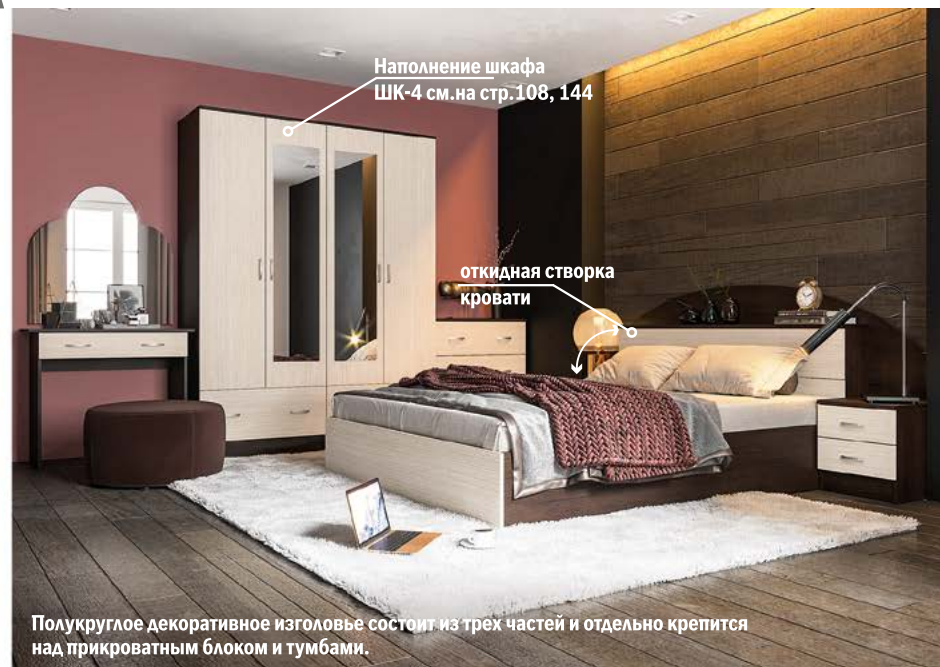

спальный гарнитур АЛЕКСАНДРА

Образцы декора
фасада ЛДСП

Дуб белфорда

Корпус

Венге

Наполнение шкафа
ШК-4 см. на стр. 108, 144

откидная створка
кровати

Полукруглое декоративное изголовье состоит из трех частей и отдельно крепится над прикроватным блоком и тумбами.