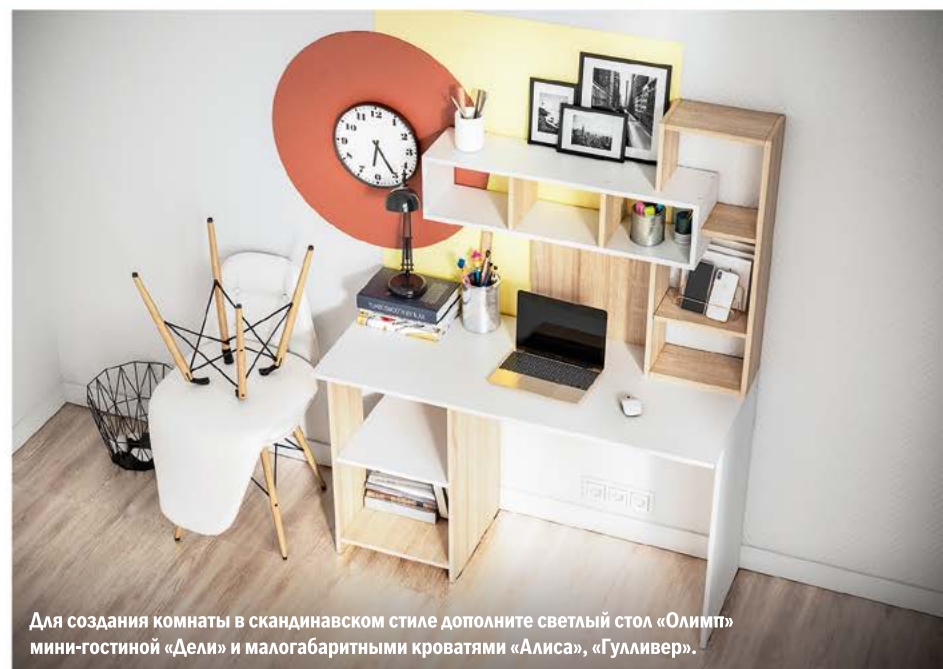

Размер изделия (ШхВхГ):
1200x1550x500 мм;
ниша под монитор
900x400 мм.

Особенность стола «Олимп» - сочетание ЛДСП разных цветов и удобная открытая нижняя зона для книг.

Для создания комнаты в скандинавском стиле дополните светлый стол «Олимп» мини-гостиной «Дели» и малогабаритными кроватями «Алиса», «Гулливер».