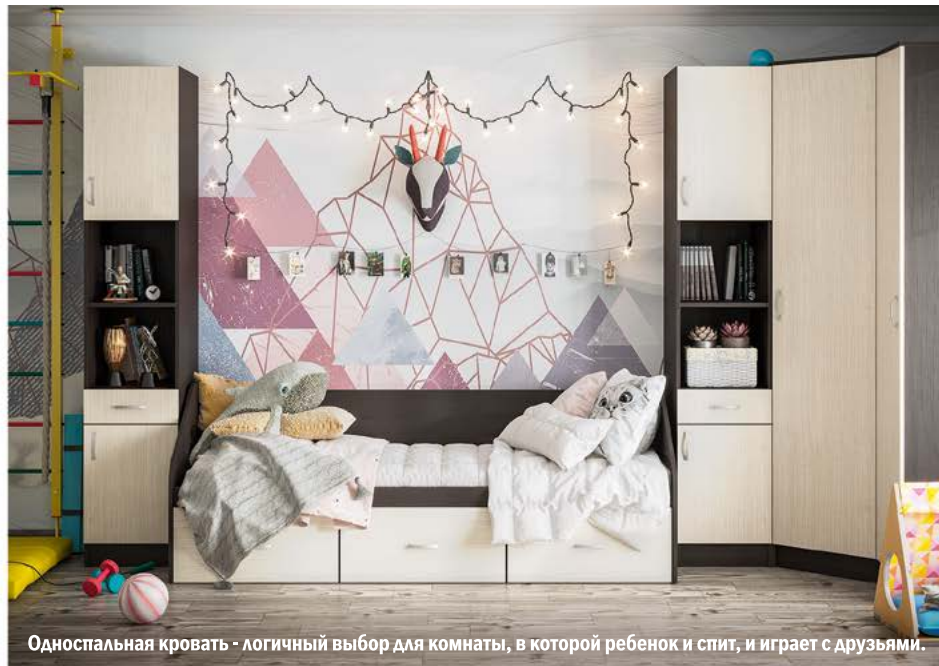

МОДУЛЬНАЯ ДЕТСКАЯ РОНДА

Образцы декора фасада ЛДСП

Дуб белфорд Ясень шимо светлый Сосна карелия

Корпус

Венге Ясень шимо темный Сосна карелия

РОНДА

Односпальная кровать - логичный выбор для комнаты, в которой ребенок и спит, и играет с друзьями.