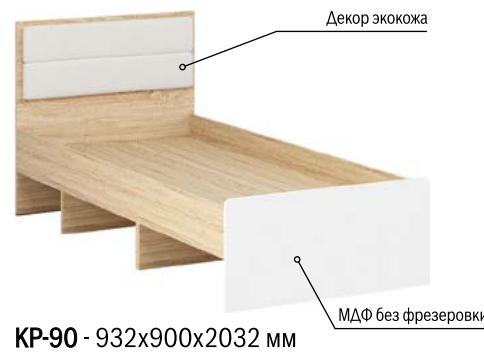

КР-90 - 932x900x2032 мм

Кровать с ЛДСП основанием. Размер спального места 900x104x2000 мм. Максимальная нагрузка 90 кг. Комплект ящиков для кровати КР-90 приобретается отдельно.