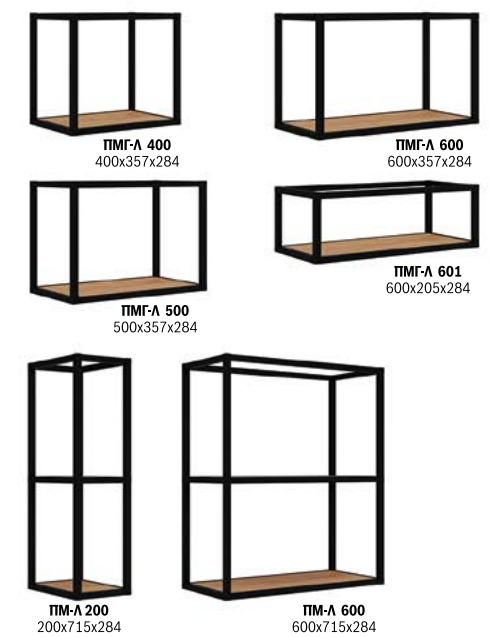

*Обратите внимание!
Полки необходимого цвета в модули «Лофт» приобретаются отдельно. Крепления к стене идут в комплекте.