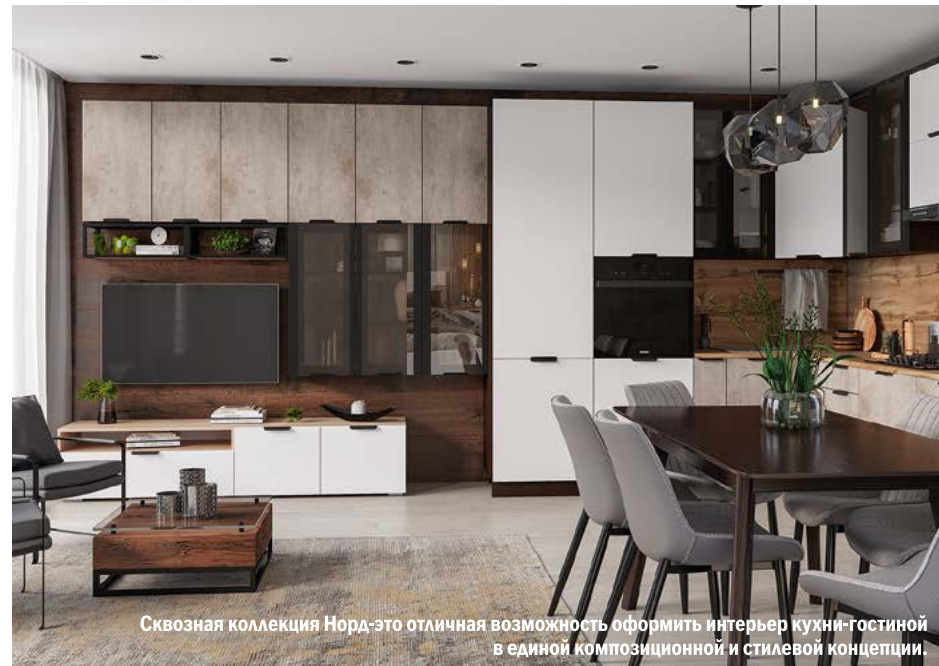

Сквозная коллекция Нора-это отличная возможность оформить интерьер кухни-гостиной в единой композиционной и стилиевой концепции.

Сочетание различных декоров, фрезеровок и фактур дает простор для экспериментов с цветом и стилем.