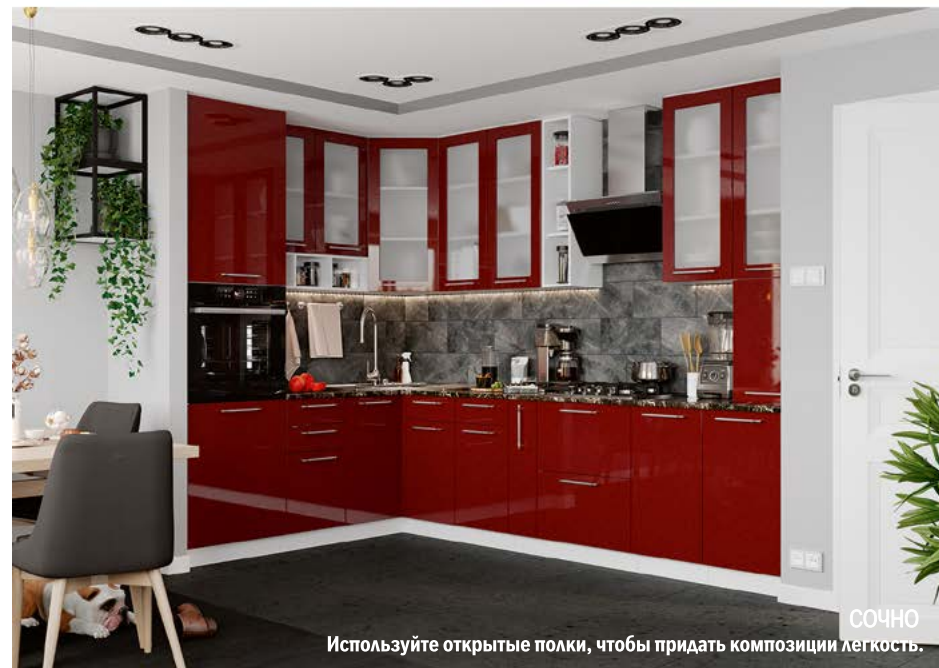

ВКУСНО
Разнообразие модулей удовлетворит самые сложные запросы.

СОЧНО
Используйте открытые полки, чтобы придать композиции легкость.

эффектная
СОЧНОСТЬ

Верх: ШВ 500, ШВГ 500, ШВГ 500, ШВГ 500, ШВГ 500, ШВГ 500
Низ: ШНМ 500, ШН1Я 500, ШН1Я 500

2,0 м

Верх: ШВТ 360, ШВ 500, ШВУ 600x600, ШВ 500, ШВС 400, ШВГ 500, ШВС 400
Низ: ШНТ 360, ШН1Я 500, ШНУП 1000, ШН1Я 500, ШН1Я 400

1,5x2,4 м

Верх: ШВ 600-1, ШВ 400, ШВУ 600x600, ШВ 300, ШВ 300
Низ: ШН 600-1, ШНУП 1000, ШНЯ 300, ШНГ2Я 600, ШНЯ 300, ПД1 600

1,6x2,4 м

Верх: ШВ 600Н, ШВ 400Н, ШВУ 600x600Н, ШВС 400Н, ШВ 200Н, ШВ 600-1, ШВ 200Н, ШВС 400Н
Низ: ШН 600-1, ШНУП 1000, ШНЯ 300, ШНГ2Я 600, ШНЯ 300, ПД1 600

1,6x2,4 м

Верх: ШВ 800Н, ШВ 400Н, ШВУ 600x600Н, ШВС 400Н, ШВС 400Н
Низ: ШН 800, ШНУП 1000, ШН 400, ШНЗЯ 600, ШН 400.

1,8x2,6 м

*Техника в состав набора не входит

ОЛИВА