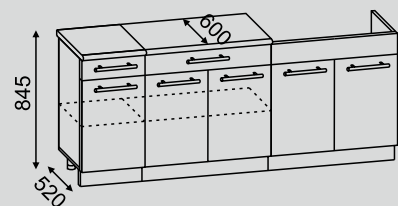

кухонный гарнитур 1,6м

Столешница

Семолина 26 мм

* Модули с ящиками оснащены роликовыми направляющими.

Практичный комплект из ЛДСП длиной 2,0 метра в современном стиле спроектирован для удобного ежедневного использования