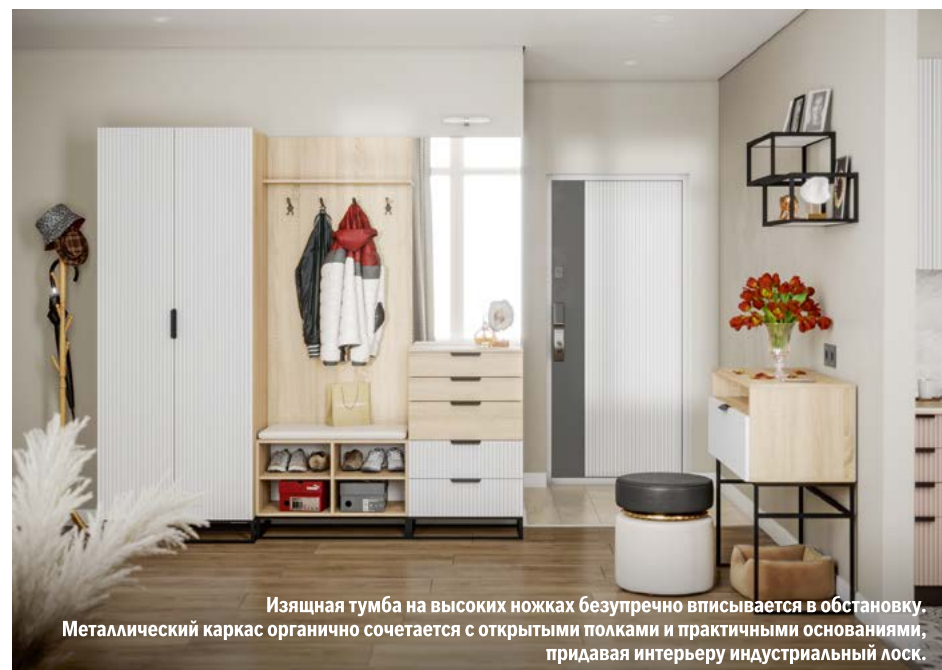

Изящная тумба на высоких ножках безупречно вписывается в обстановку. Металлический каркас органично сочетается с открытыми полками и практичными основаниями, придавая интерьеру индустриальный лоск.