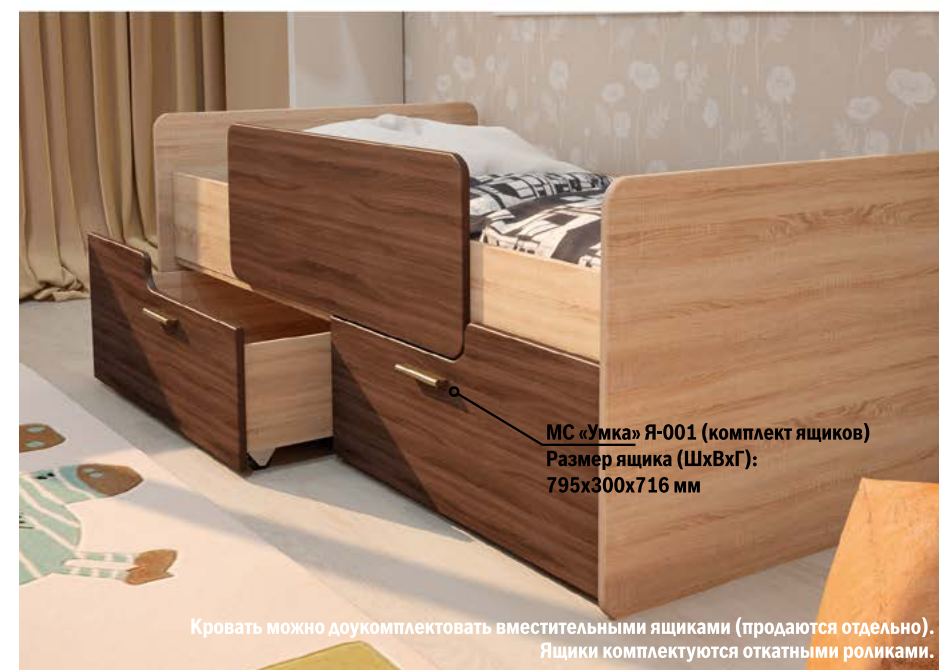

Корпус

Дуб сонома

МС «Умка» О-001 (ограничитель)
Размер изделия (ШхВхГ):
900x430x16 мм

Бортик-ограничитель с забавным медвежонком будет охранять крепкий сон ребенка (бортик приобретается отдельно).

МС «Умка» Я-001 (комплект ящиков)
Размер ящика (ШхВхГ):
795x300x716 мм

Кровать можно доукомплектовать вместительными ящиками (продаются отдельно). Ящики комплектуются откатными роликами.

Детскую кровать «Умка» вы будете использовать много лет. Подойдет для детей от года до школьного возраста.