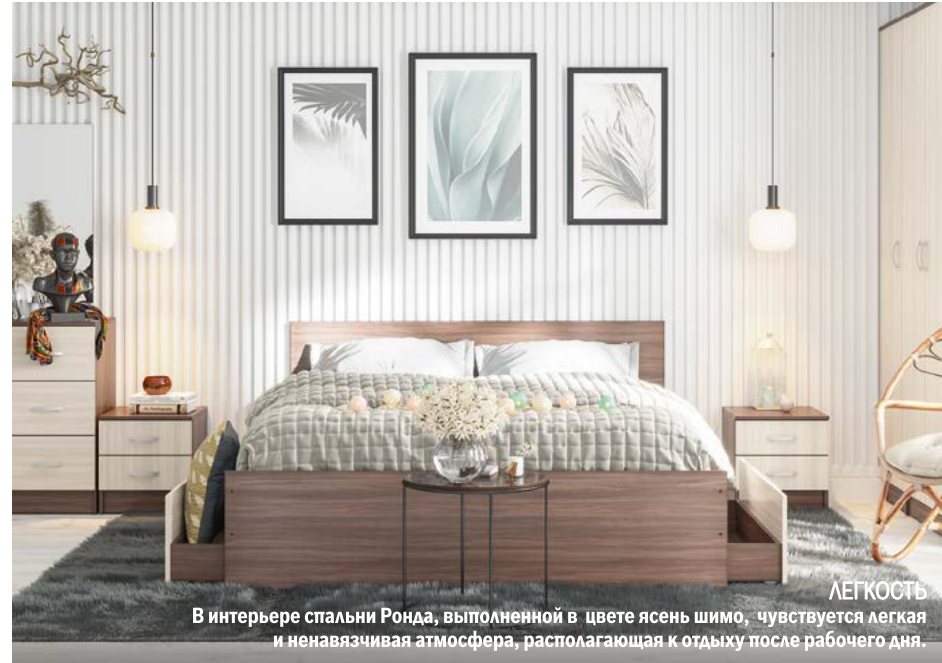

МОДУЛЬНАЯ СПАЛЬНЯ
РОНДА

РОНДА

уютный
МИНИМАЛИЗМ

РОНДА